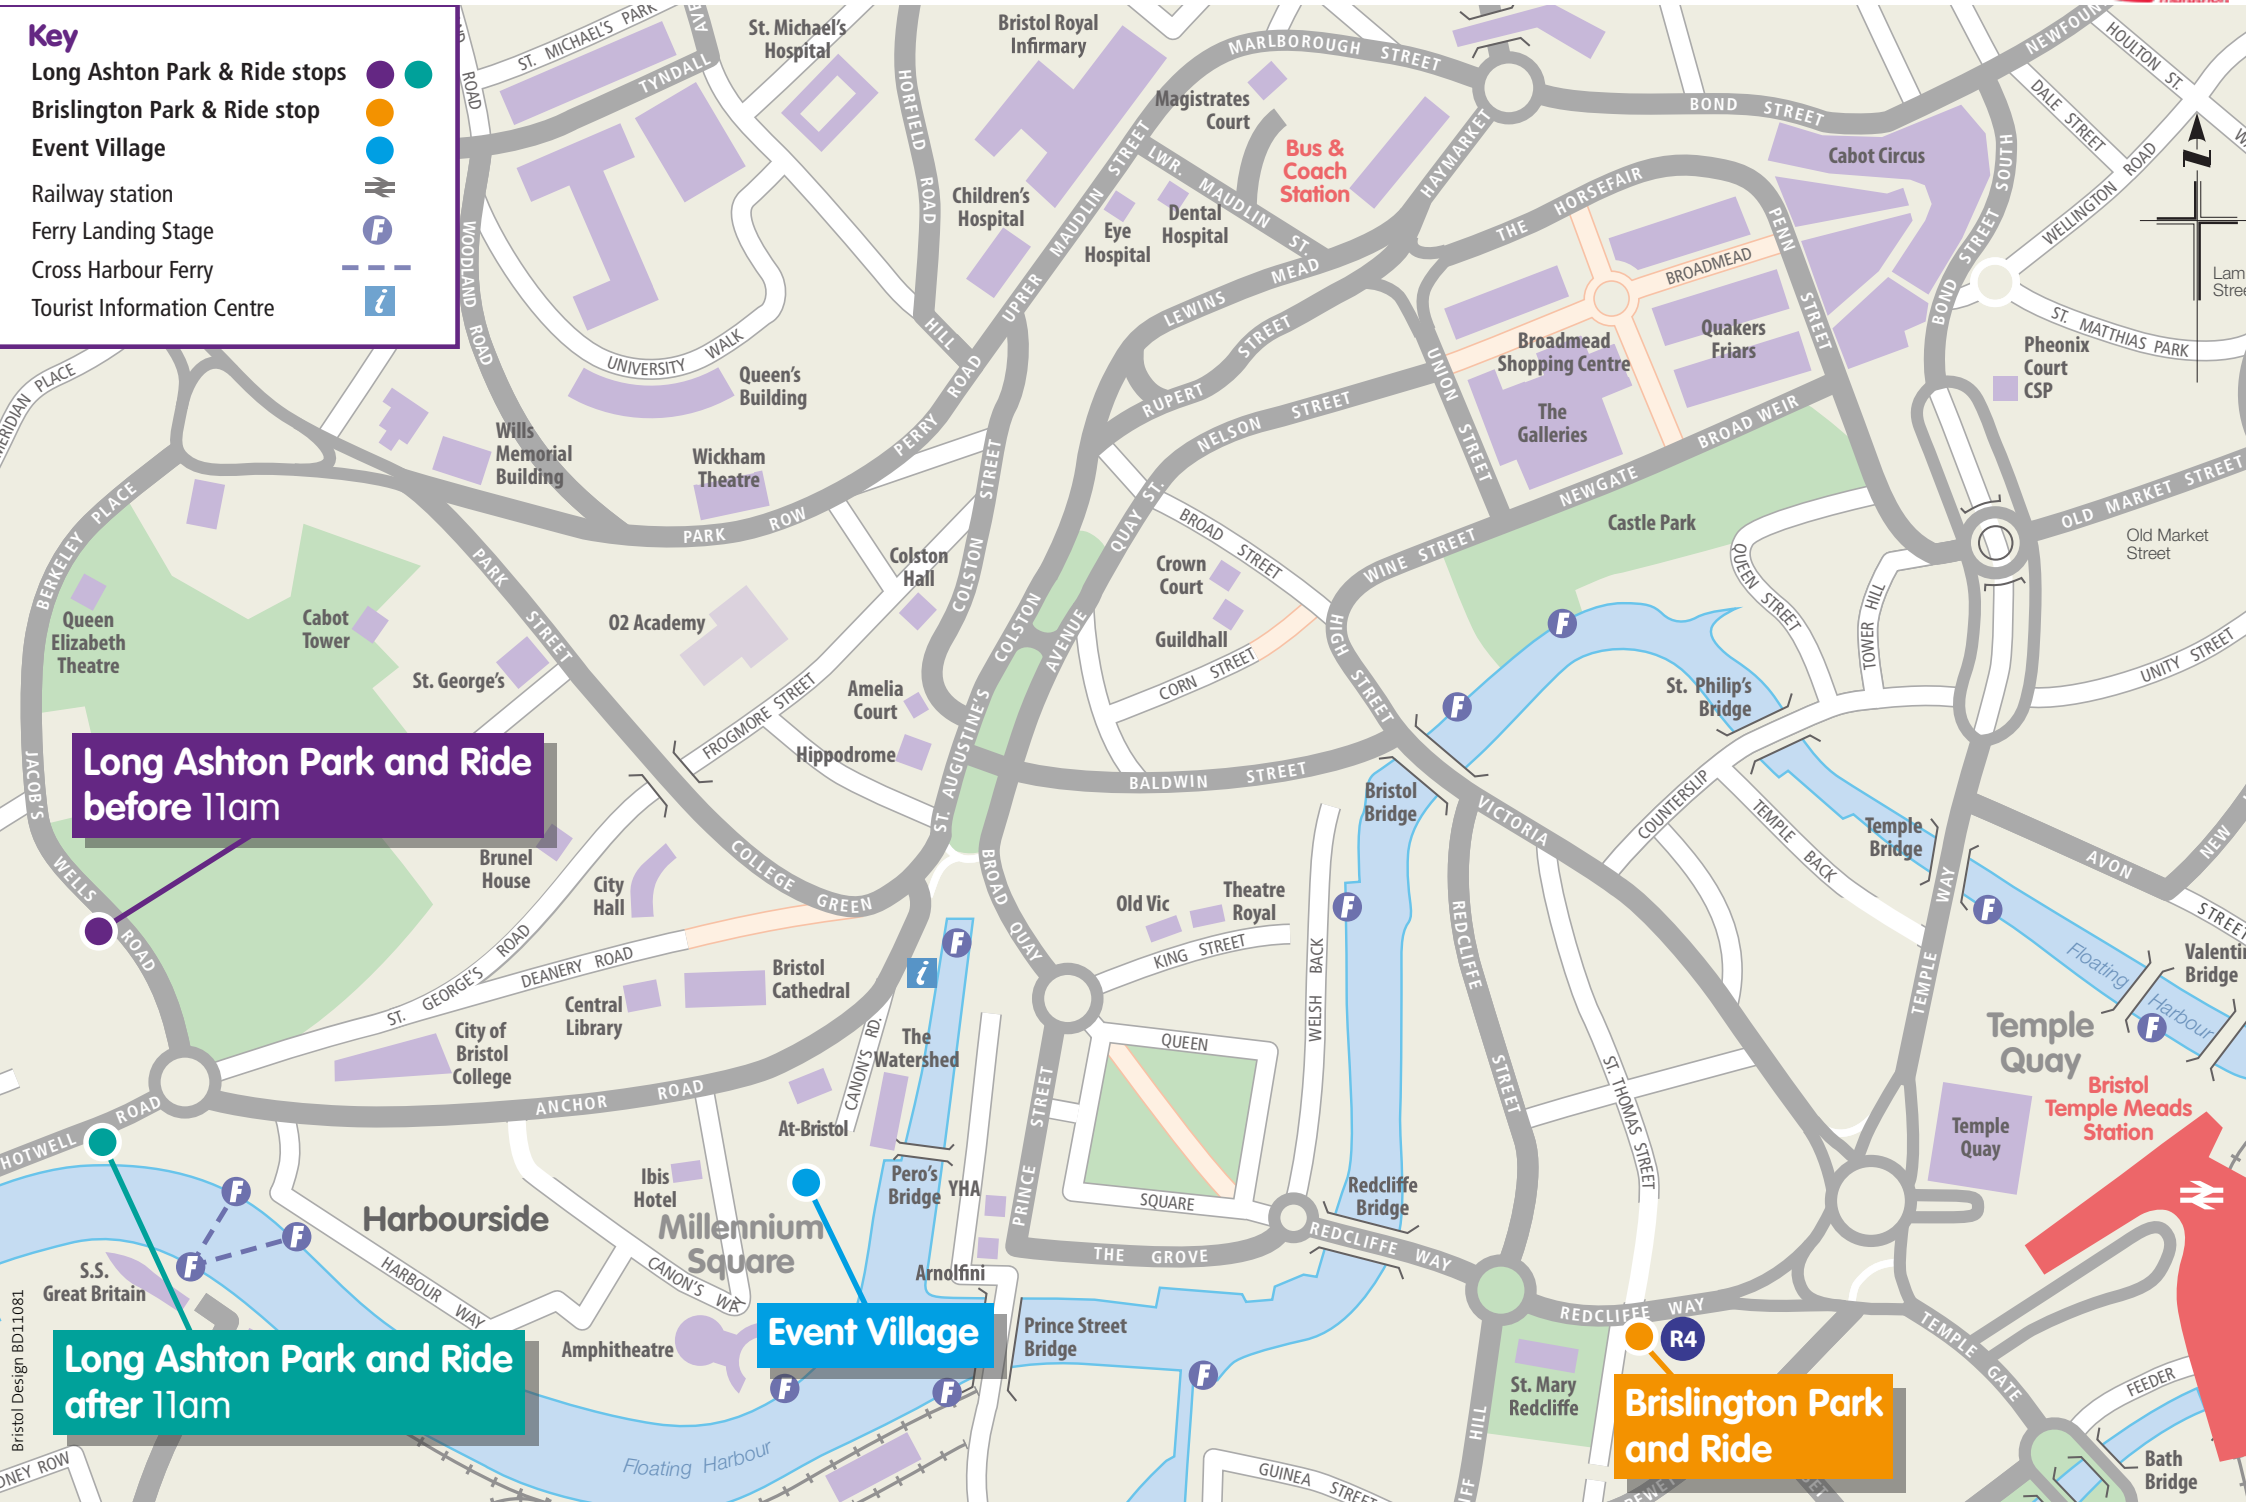

Park & Ride Information Map Great Bristol Half Marathon 15 September 2019

Key

- Long Ashton Park & Ride stops ● ●
- Brislington Park & Ride stop ●
- Event Village ●
- Railway station
- Ferry Landing Stage
- Cross Harbour Ferry
- Tourist Information Centre

Long Ashton Park and Ride before 11am

Long Ashton Park and Ride after 11am

Event Village

Brislington Park and Ride

Park & Ride Information Map Great Bristol Half Marathon 15 September 2019 travelwest+

LONG ASHTON PARK AND RIDE

Long Ashton, Park and Ride	0700	0708	0716	0724	0732	0740	0748	0756	0804	0812	0820	0828	0836	0844	0852	0900	0908	0916	0924	0932	0947	
Jacob's Wells Road	0710	0718	0726	0734	0742	0750	0758	0806	0814	0822	0830	0838	0846	0854	0902	0910	0918	0926	0934	0942	0957	
Long Ashton, Park and Ride	0750	0758	0806	0814	0822	0830	0838	0846	0854	0902	0910	0918	0926	0934	0942	0950	0958	1006	1014	1022	1037	
Long Ashton, Park and Ride	1002	1017	1032	1047																		
Jacob's Wells Road	1012	1027	1042	1057																		
Long Ashton, Park and Ride	1052	1107	1122	1137																		
Long Ashton, Park and Ride	1102	1110	1118	1126	1134	1142	1150	1158	1206	1214	1222	1230	1238	1246	1254	1302	1310	1318	1326	1334	1342	
* Hotwell Road (temporary stop)	1112	1120	1128	1136	1144	1152	1200	1208	1216	1224	1232	1240	1248	1256	1304	1312	1320	1328	1336	1344	1352	
Long Ashton, Park and Ride	1132	1140	1148	1156	1204	1212	1220	1228	1236	1244	1252	1300	1308	1316	1324	1332	1340	1348	1356	1404	1412	
Long Ashton, Park and Ride	1350	1358	1406	1414	1422	1430	1438	1446	1454	1502												
* Hotwell Road (temporary stop)	1400	1408	1416	1424	1432	1440	1448	1456	1504	1512												
Long Ashton, Park and Ride	1420	1428	1436	1444	1452	1500	1508	1516	1524	1532												

**Gates
locked
at 16:00**