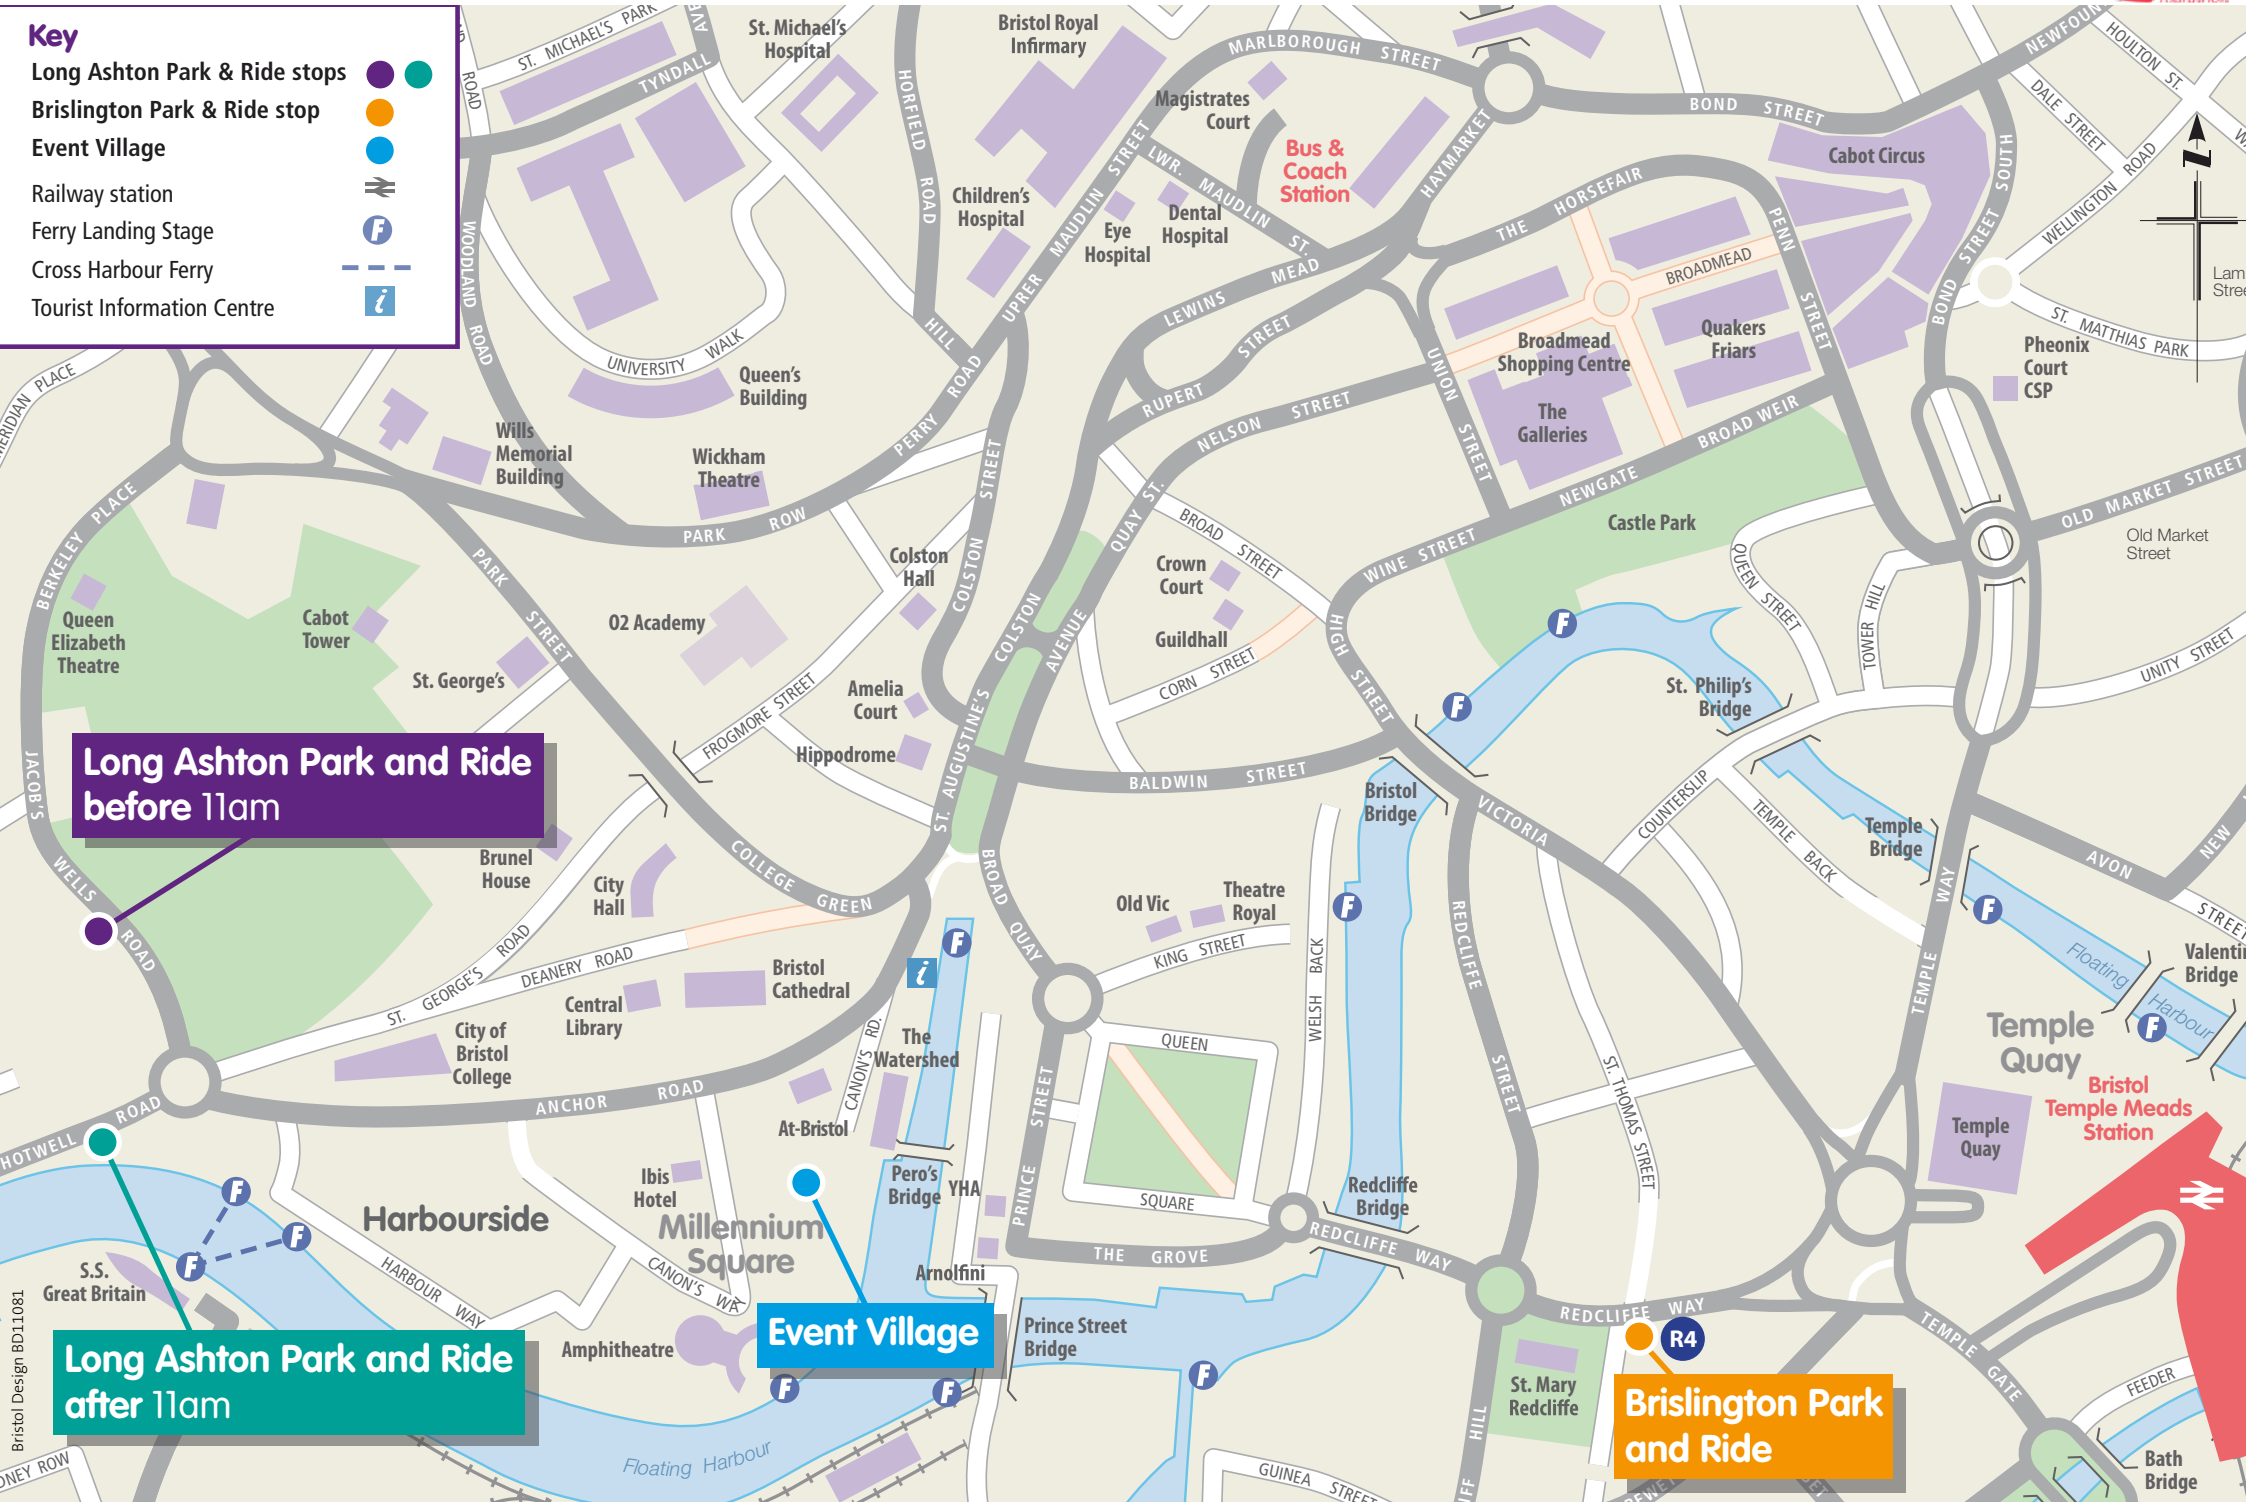

Key

- Long Ashton Park & Ride stops 
- Brislington Park & Ride stop 
- Event Village 
- Railway station 
- Ferry Landing Stage 
- Cross Harbour Ferry 
- Tourist Information Centre 

Long Ashton Park and Ride before 11am

Long Ashton Park and Ride after 11am

Event Village

Brislington Park and Ride

Park & Ride Information Map Great Bristol Half Marathon 23 September 2018 travelwest

LONG ASHTON PARK AND RIDE

Long Ashton, Park and Ride	0700	0708	0716	0724	0732	0740	0748	0756	0804	0812	0820	0828	0836	0844	0852	0900	0908	0916	0924	0932	0947
Jacob's Wells Road	0710	0718	0726	0734	0742	0750	0758	0806	0814	0822	0830	0838	0846	0854	0902	0910	0918	0926	0934	0942	0957
Long Ashton, Park and Ride	0750	0758	0806	0814	0822	0830	0838	0846	0854	0902	0910	0918	0926	0934	0942	0950	0958	1006	1014	1022	1037
Long Ashton, Park and Ride	1002	1017	1032	1047																	
Jacob's Wells Road	1012	1027	1042	1057																	
Long Ashton, Park and Ride	1052	1107	1122	1137																	
Long Ashton, Park and Ride	1102	1110	1118	1126	1134	1142	1150	1158	1206	1214	1222	1230	1238	1246	1254	1302	1310	1318	1326	1334	1342
* Hotwell Road (temporary stop)	1112	1120	1128	1136	1144	1152	1200	1208	1216	1224	1232	1240	1248	1256	1304	1312	1320	1328	1336	1344	1352
Long Ashton, Park and Ride	1132	1140	1148	1156	1204	1212	1220	1228	1236	1244	1252	1300	1308	1316	1324	1332	1340	1348	1356	1404	1412
Long Ashton, Park and Ride	1350	1358	1406	1414	1422	1430	1438	1446	1454	1502											
* Hotwell Road (temporary stop)	1400	1408	1416	1424	1432	1440	1448	1456	1504	1512											
Long Ashton, Park and Ride	1420	1428	1436	1444	1452	1500	1508	1516	1524	1532											

**Gates
locked
at 16:00**