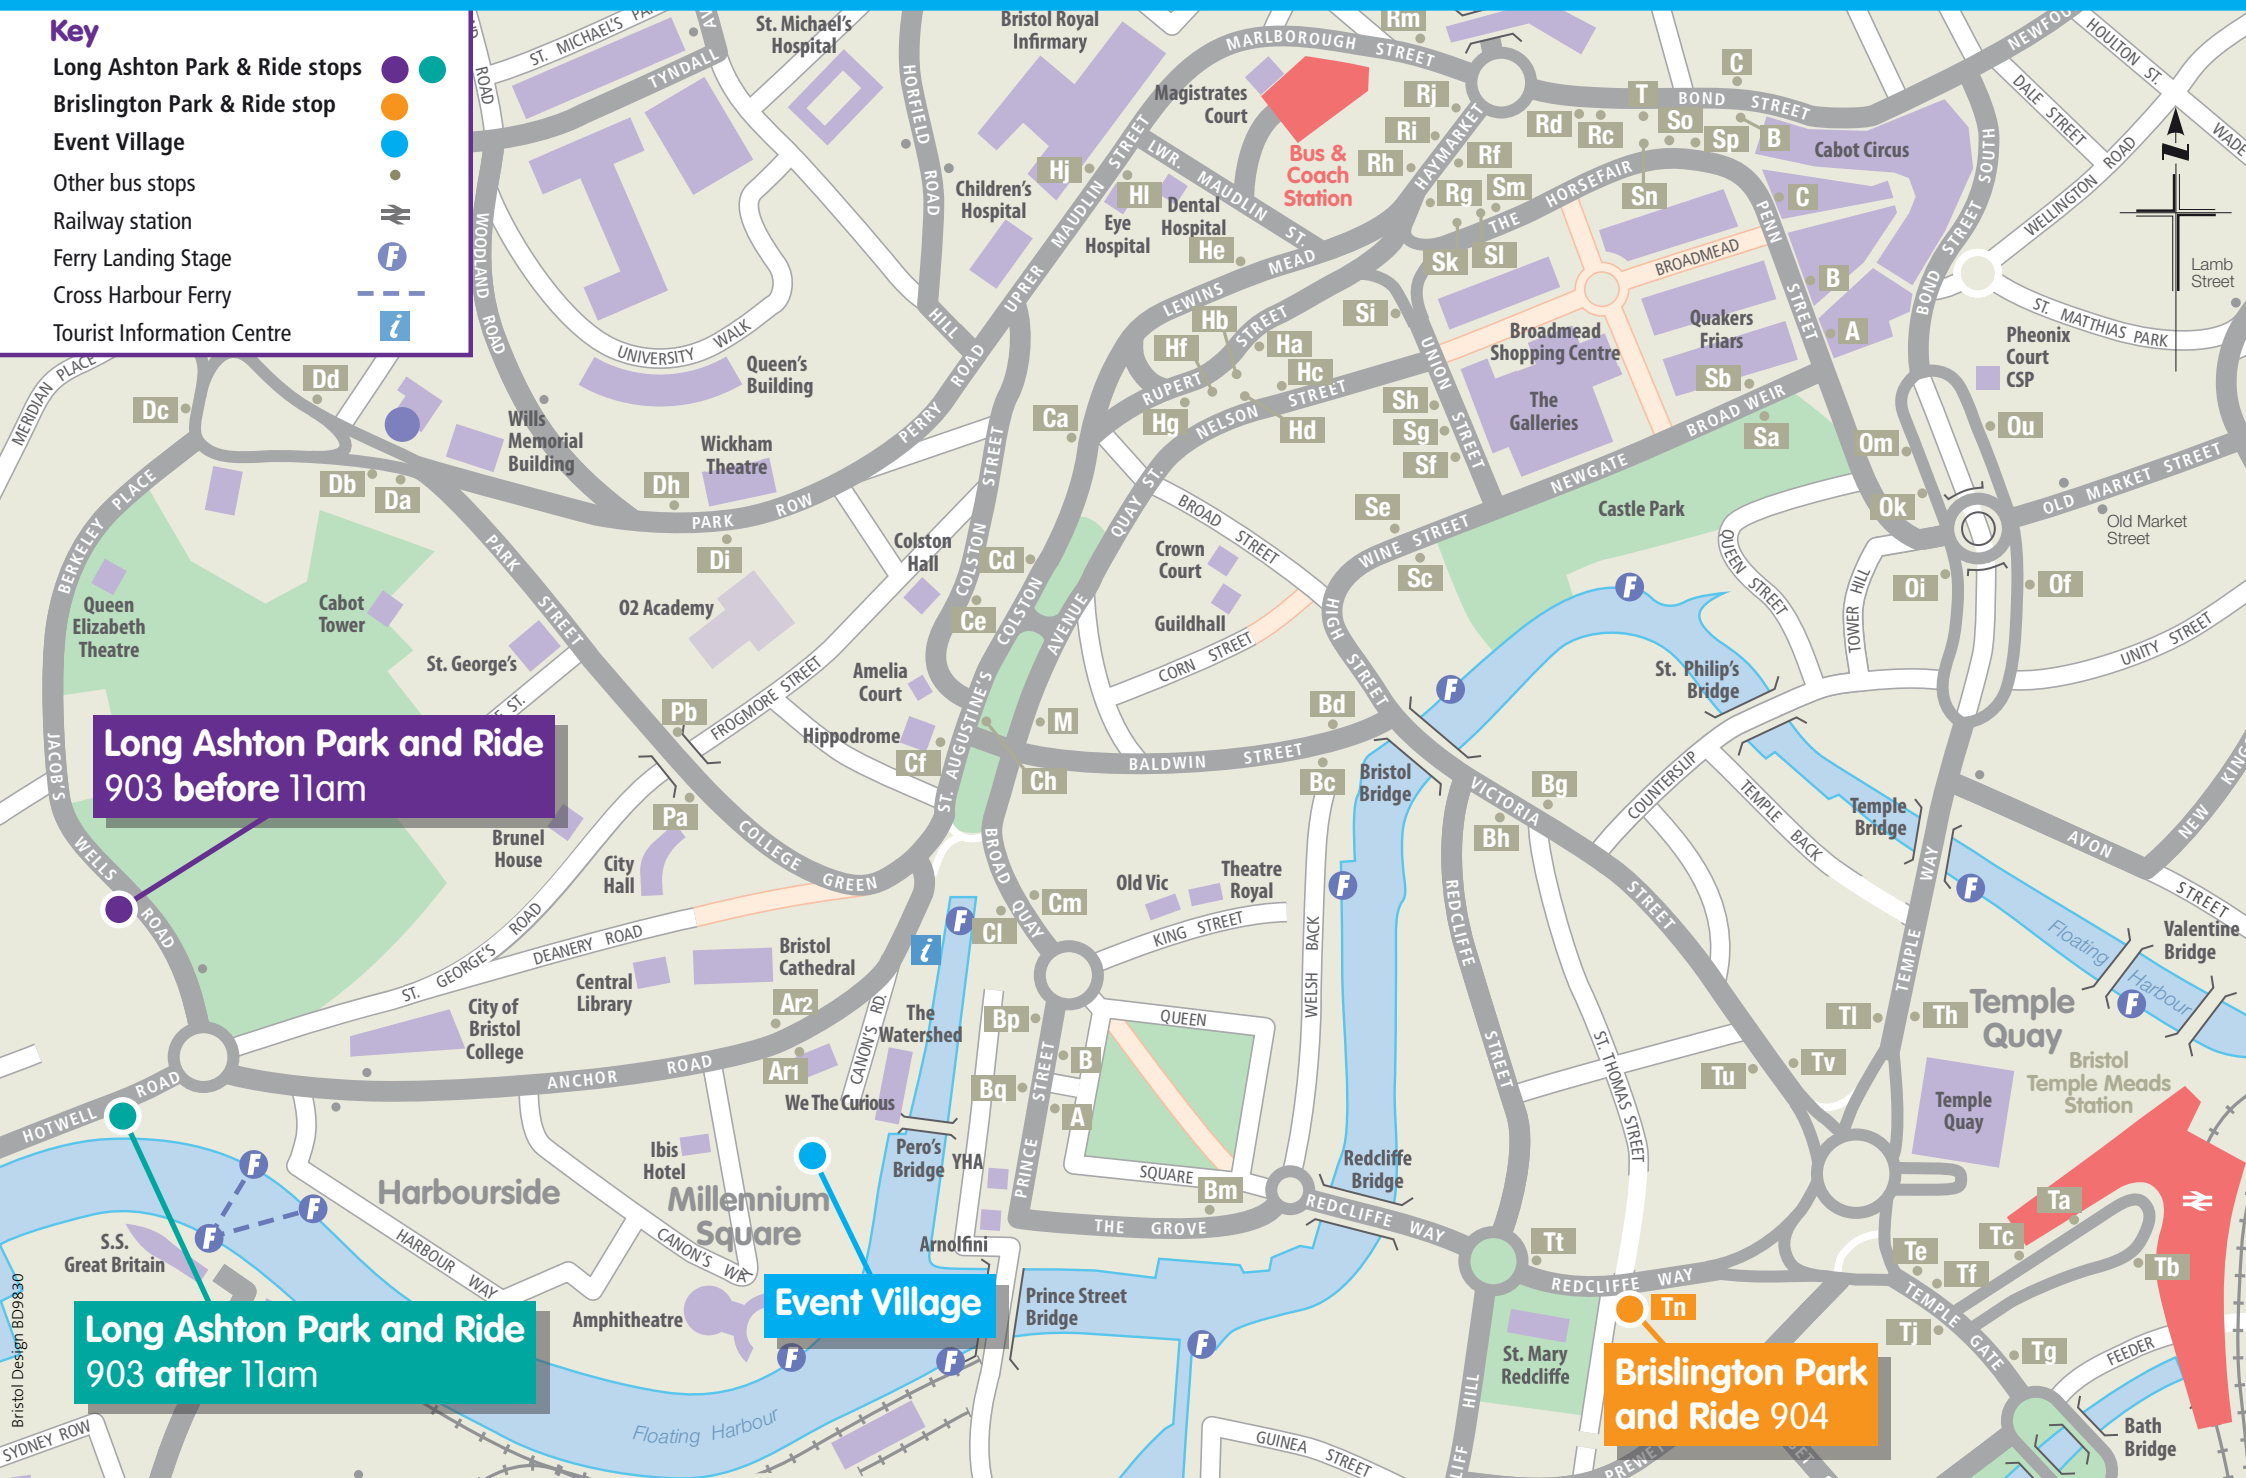

Key

- Long Ashton Park & Ride stops ● ●
- Brislington Park & Ride stop ●
- Event Village ●
- Other bus stops ●
- Railway station
- Ferry Landing Stage
- Cross Harbour Ferry
- Tourist Information Centre

Long Ashton Park and Ride
903 before 11am

Long Ashton Park and Ride
903 after 11am

Event Village

Brislington Park and Ride 904

LONG ASHTON PARK AND RIDE SERVICE 903

Long Ashton, Park and Ride	0700	0708	0716	0724	0732	0740	0748	0756	0804	0812	0820	0828	0836	0844	0852	0900	0908	0916	0924	0932	0947	
* Jacob's Wells Road	0710	0718	0726	0734	0742	0750	0758	0806	0814	0822	0830	0838	0846	0854	0902	0910	0918	0926	0934	0942	0957	
Long Ashton, Park and Ride	0750	0758	0806	0814	0822	0830	0838	0846	0854	0902	0910	0918	0926	0934	0942	0950	0958	1006	1014	1022	1037	
Long Ashton, Park and Ride	1002	1017	1032	1047																		
* Jacob's Wells Road	1012	1027	1042	1057																		
Long Ashton, Park and Ride	1052	1107	1122	1137																		
Long Ashton, Park and Ride	1102	1110	1118	1126	1134	1142	1150	1158	1206	1214	1222	1230	1238	1246	1254	1302	1310	1318	1326	1334	1342	
Hotwell Road (temporary stop)	1112	1120	1128	1136	1144	1152	1200	1208	1216	1224	1232	1240	1248	1256	1304	1312	1320	1328	1336	1344	1352	
Long Ashton, Park and Ride	1132	1140	1148	1156	1204	1212	1220	1228	1236	1244	1252	1300	1308	1316	1324	1332	1340	1348	1356	1404	1412	
Long Ashton, Park and Ride	1350	1358	1406	1414	1422	1430	1438	1446	1454	1502												
Hotwell Road (temporary stop)	1400	1408	1416	1424	1432	1440	1448	1456	1504	1512												
Long Ashton, Park and Ride	1420	1428	1436	1444	1452	1500	1508	1516	1524	1532												

Gates locked at 19:00

904 will revert to normal Sunday timetable after 15.11